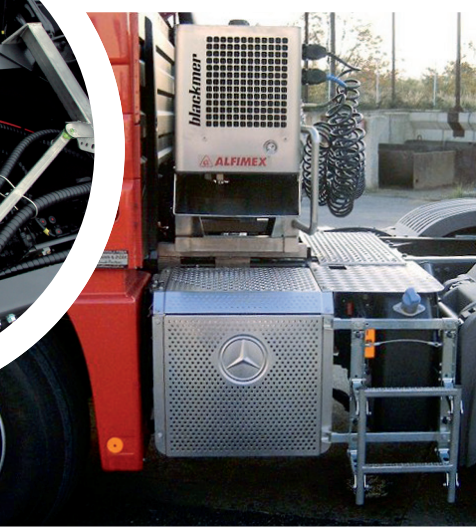

SOUČASNOST A BUDOUCNOST

V současné době je hlavním zaměřením společnosti speciální instalace pracovních systémů do užitkové techniky (kompresorové systémy, čerpací a hydraulická technika), nástavby a opravy užitkových vozidel. Mezi další nabízené služby patří například prodej pohonných hmot, olejů a mazadel, zámečnické práce, servisní práce sacích zařízení, servis harvesterové, lesní a dřevařské technologie, převozní a dopravní služby, půjčovna kompresorů a hydraulických systémů nebo školení řidičů a obsluh cisternových souprav.

ALFIMEX komplexně řeší pomocí nejmodernějších technologií zásadní požadavek přepravce – rychle, kvalitně, bezpečně a pohodlně umožnit přepravu zboží od prodejce k odběrateli. Zajišťuje prodej, distribuci, servisní podporu i mobilní servis pro Českou republiku a Slovensko, dále dodává náhradní díly obchodním partnerům do Polska a Maďarska.

Budoucí plány a vize jsou zaměřeny hlavně na poskytování co nejširšího a nejvyššího okruhu služeb spjatých s kompresorovými systémy, čerpací a hydraulickou technikou a nástavbami nebo opravami užitkových vozidel.