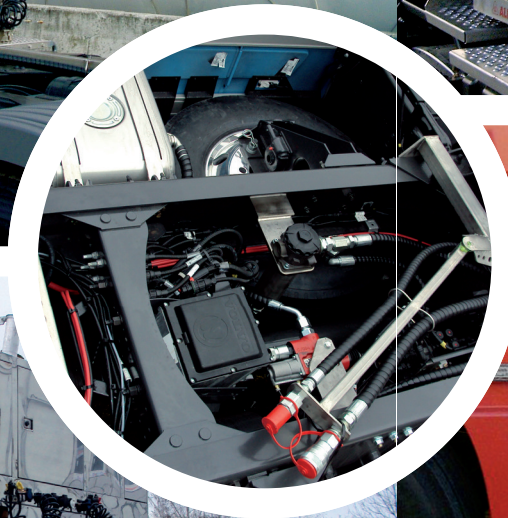

SOUČASNOST A BUDOUCNOST

V současné době je hlavním zaměřením společnosti speciální instalace pracovních systémů do užitkové techniky (kompresorové systémy, čerpací a hydraulická technika), nástavby a opravy užitkových vozidel. Mezi další nabízené služby patří například prodej pohonných hmot, olejů a mazadel, zámečnické práce, servisní práce sacích zařízení, servis harvesterové, lesní a dřevařské technologie, převozní a dopravní služby, půjčovna kompresorů a hydraulických systémů nebo školení řidičů a obsluh cisternových souprav.

ALFIMEX komplexně řeší pomocí nejmodernějších technologií zásadní požadavek přepravce – rychle, kvalitně, bezpečně a pohodlně umožnit přepravu zboží od prodejce k odběrateli. Zajišťuje prodej, distribuci, servisní podporu i mobilní servis pro Českou republiku a Slovensko, dále dodává náhradní díly obchodním partnerům do Polska a Maďarska.

Budoucí plány a vize jsou zaměřeny hlavně na poskytování co nejširšího a nejvyššího okruhu služeb spjatých s kompresorovými systémy, čerpací a hydraulickou technikou a nástavbami nebo opravami užitkových vozidel.