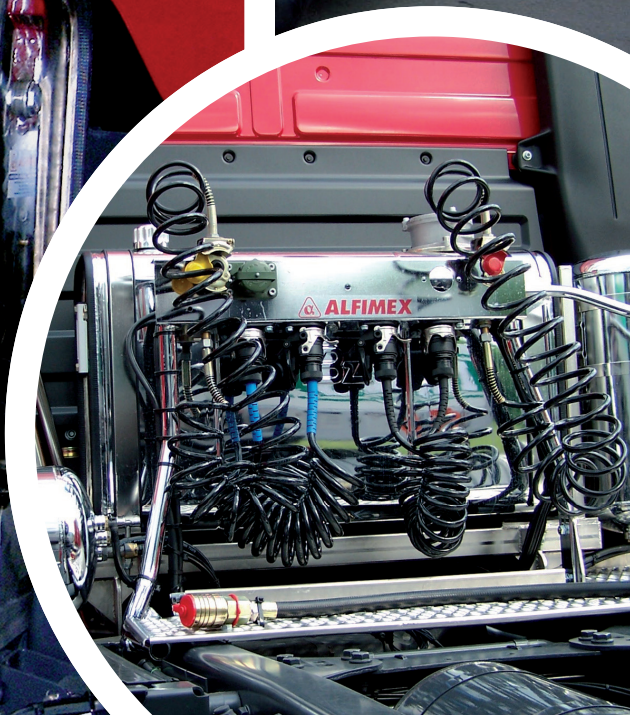

DVACETILETÉ KÖŘENY

Základy společnosti ALFIMEX byly položeny již v roce 1994, kdy se rozvíjela činnost odborných a speciálních nástaveb užitkových vozidel. Společnost DRUM International Ltd. začala prodávat v České republice kompresorovou techniku do tahačů cementových cisternových přepravníků. Tehdy se vytvořil kolektiv pracovníků prodeje a servisu, který prošel školením a následnou praxí. Po několikaletém úspěšném působení postoupil do nejvyšší struktury obchodního zastoupení akciové skupiny SYLTONE.

V roce 2001 nastaly organizační a ekonomické změny v obchodní struktuře SYLTONE. Celé servisní a obchodní oddělení přešlo do zaměstnaneckého poměru společnosti Alfons Haar Hamburg. Prodejní a servisní středisko HAAR CZ s.r.o. provádělo potřebný servis instalací všech kompresorů starších značek a zároveň rozšířilo nabídku služeb o nové produkty v podobě hydrauliky BEZARES a kompresorové řady Cmax, Vmax a Emax.