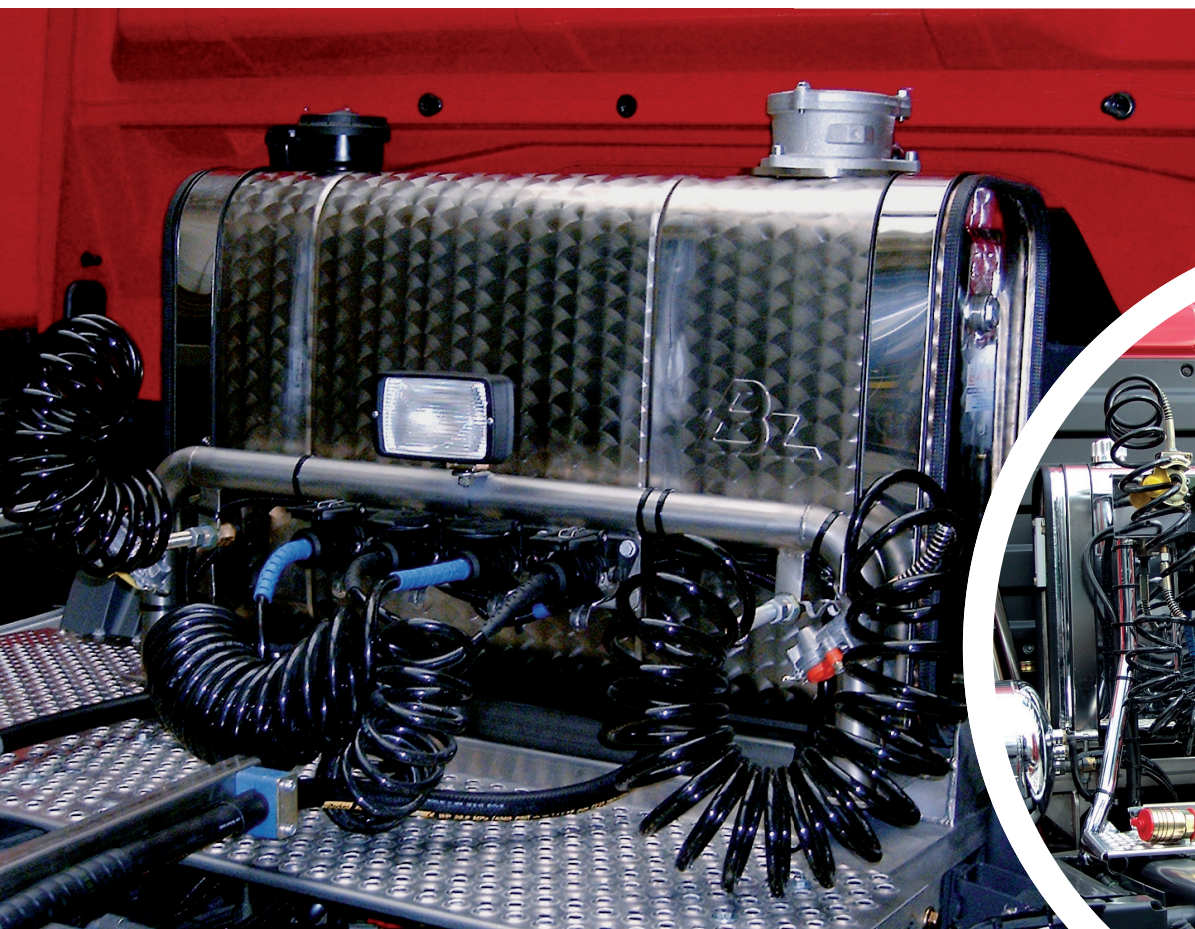

DVACETILETÉ KÖŘENY

Základy společnosti ALFIMEX byly položeny již v roce 1994, kdy se rozvíjela činnost odborných a speciálních nástaveb užitkových vozidel. Společnost DRUM International Ltd. začala prodávat v České republice kompresorovou techniku do tahačů cementových cisternových přepravníků. Tehdy se vytvořil kolektiv pracovníků prodeje a servisu, který prošel školením a následnou praxí. Po několikaletém úspěšném působení postoupil do nejvyšší struktury obchodního zastoupení akciové skupiny SYLTONE.

V roce 2001 nastaly organizační a ekonomické změny v obchodní struktuře SYLTONE. Celé servisní a obchodní oddělení přešlo do zaměstnaneckého poměru společnosti Alfons Haar Hamburg. Prodejní a servisní středisko HAAR CZ s.r.o. provádělo potřebný servis instalací všech kompresorů starších značek a zároveň rozšířilo nabídku služeb o nové produkty v podobě hydrauliky BEZARES a kompresorové řady Cmax, Vmax a Emax.